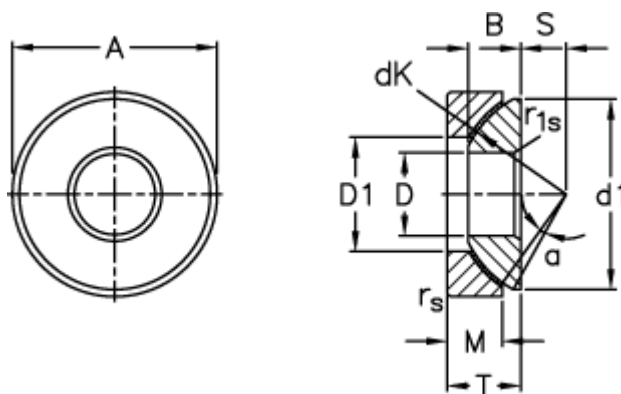

Varenummer: 03512080
 Beskrivelse: Fluro Ledleje GE 80AW

Mål

A	= 180 0 -0,025	M	= 38
B	= 43.5	rs, r1s min	= 1
D	= 80 0 -0,015	S	= 42.5
d1 max	= 172	Statisk aksial belastning C0 (kN)	= 4100
D1 min	= 107.5	T	= 50 +0,25 -0,50
dK	= 197	Vægt	= 6910
Dynamisk aksial belastning C (kN)	= 2050		
Kipvinkel	= 4		